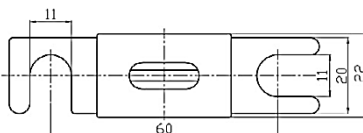

ANL fuse

MIDI fuses 32V	Appr. voltage drop	Cold resistance
MIDI fuse 100A/32V	60 mV	0,45 mΩ
MIDI fuse 125A/32V	60 mV	0,30 mΩ
MIDI fuse 150A/32V	80 mV	0,30 mΩ
MIDI -fuse 200A/32V	80 mV	0,25 mΩ
MIDI fuses 58V	Appr. voltage drop	Cold resistance
MIDI fuse 60A/58V	70 mV	0,9 mΩ
MIDI fuse 100A/58V	70 mV	0,45 mΩ

MEGA fuses 32V	Appr. voltage drop	Cold resistance
MEGA fuse 60A/32V	120 mV	1,5 mΩ
MEGA fuse 80A/32V	90 mV	0,7 mΩ
MEGA fuse 100A/32V	90 mV	0,6 mΩ
MEGA fuse 125A/32V	90 mV	0,4 mΩ
MEGA fuse 150A/32V	90 mV	0,35 mΩ
MEGA fuse 175A/32V	90 mV	0,3 mΩ
MEGA fuse 200A/32V	80 mV	0,25 mΩ
MEGA fuse 225A/32V	80 mV	0,22 mΩ
MEGA fuse 250A/32V	80 mV	0,2 mΩ
MEGA fuse 300A/32V	80 mV	0,17 mΩ
MEGA fuse 400A/32V	70 mV	0,13 mΩ
MEGA fuse 500A/32V	70 mV	0,1 mΩ
MEGA fuses 58V	Appr. voltage drop	Cold resistance
MEGA fuse 125A/58V	90 mV	0,4 mΩ
MEGA fuse 200A/58V	80 mV	0,25 mΩ
MEGA fuse 250A/58V	80 mV	0,2 mΩ
MEGA fuse 300A/58V	80 mV	0,17 mΩ

ANL fuses 80V	Appr. voltage drop	Cold resistance
ANL fuse 400A/80V	125 mV	0,3 mΩ
ANL fuse 500A/80V	100 mV	0,25 mΩ