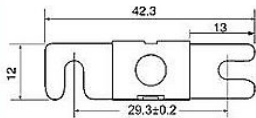

MIDI, MEGA and ANL fuses, and fuse holders

www.victronenergy.com

MIDI fuse

MIDI fuses 32V	Appr. voltage drop	Cold resistance
MIDI fuse 100A/32V	60 mV	0,45 mΩ
MIDI fuse 125A/32V	60 mV	0,30 mΩ
MIDI fuse 150A/32V	80 mV	0,30 mΩ
MIDI -fuse 200A/32V	80 mV	0,25 mΩ
MIDI fuses 58V	Appr. voltage drop	Cold resistance
MIDI fuse 60A/58V	70 mV	0,9 mΩ
MIDI fuse 100A/58V	70 mV	0,45 mΩ

MEGA fuses 32V	Appr. voltage drop	Cold resistance
MEGA fuse 60A/32V	120 mV	1,5 mΩ
MEGA fuse 80A/32V	90 mV	0,7 mΩ
MEGA fuse 100A/32V	90 mV	0,6 mΩ
MEGA fuse 125A/32V	90 mV	0,4 mΩ
MEGA fuse 150A/32V	90 mV	0,35 mΩ
MEGA fuse 175A/32V	90 mV	0,3 mΩ
MEGA fuse 200A/32V	80 mV	0,25 mΩ
MEGA fuse 225A/32V	80 mV	0,22 mΩ
MEGA fuse 250A/32V	80 mV	0,2 mΩ
MEGA fuse 300A/32V	80 mV	0,17 mΩ
MEGA fuse 400A/32V	70 mV	0,13 mΩ
MEGA fuse 500A/32V	70 mV	0,1 mΩ
MEGA fuses 58V	Appr. voltage drop	Cold resistance
MEGA fuse 125A/58V	90 mV	0,4 mΩ
MEGA fuse 200A/58V	80 mV	0,25 mΩ
MEGA fuse 250A/58V	80 mV	0,2 mΩ
MEGA fuse 300A/58V	80 mV	0,17 mΩ

ANL fuses 80V	Appr. voltage drop	Cold resistance
ANL fuse 400A/80V	125 mV	0,3 mΩ
ANL fuse 500A/80V	100 mV	0,25 mΩ